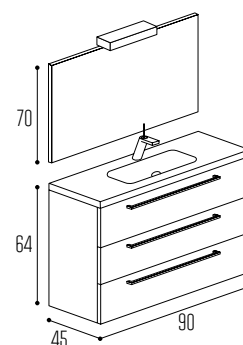

C16

3 CAJONES :: ARC PLUS CUERO BLANCO

BAJO LAVABO COMPLET, 3 CAJONES EN ARC PLUS CUERO BLANCO DE 90
TIRADOR ASA RECTA

LAVABO CRISTAL COLOR CK18 DE 91X46

ESPEJO LUNA LISA CON TRASERA DE 90X70

APLIQUE AQ150 BAJO CONSUMO CROMO