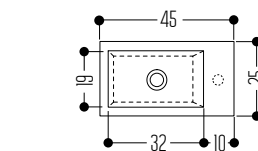

HOX

*[MINI] REF. WJS05301F
Lavabo *suspendido/sobreencimera*
45 x 25 x h.13 cm.

*[MEDIUM] REF. WJS08601F
Lavabo *suspendido/sobreencimera*
50 x 30 x h.13 cm.

*[LARGE] REF. WJS08401F
Lavabo *suspendido/sobreencimera*
70 x 30 x h.13 cm.