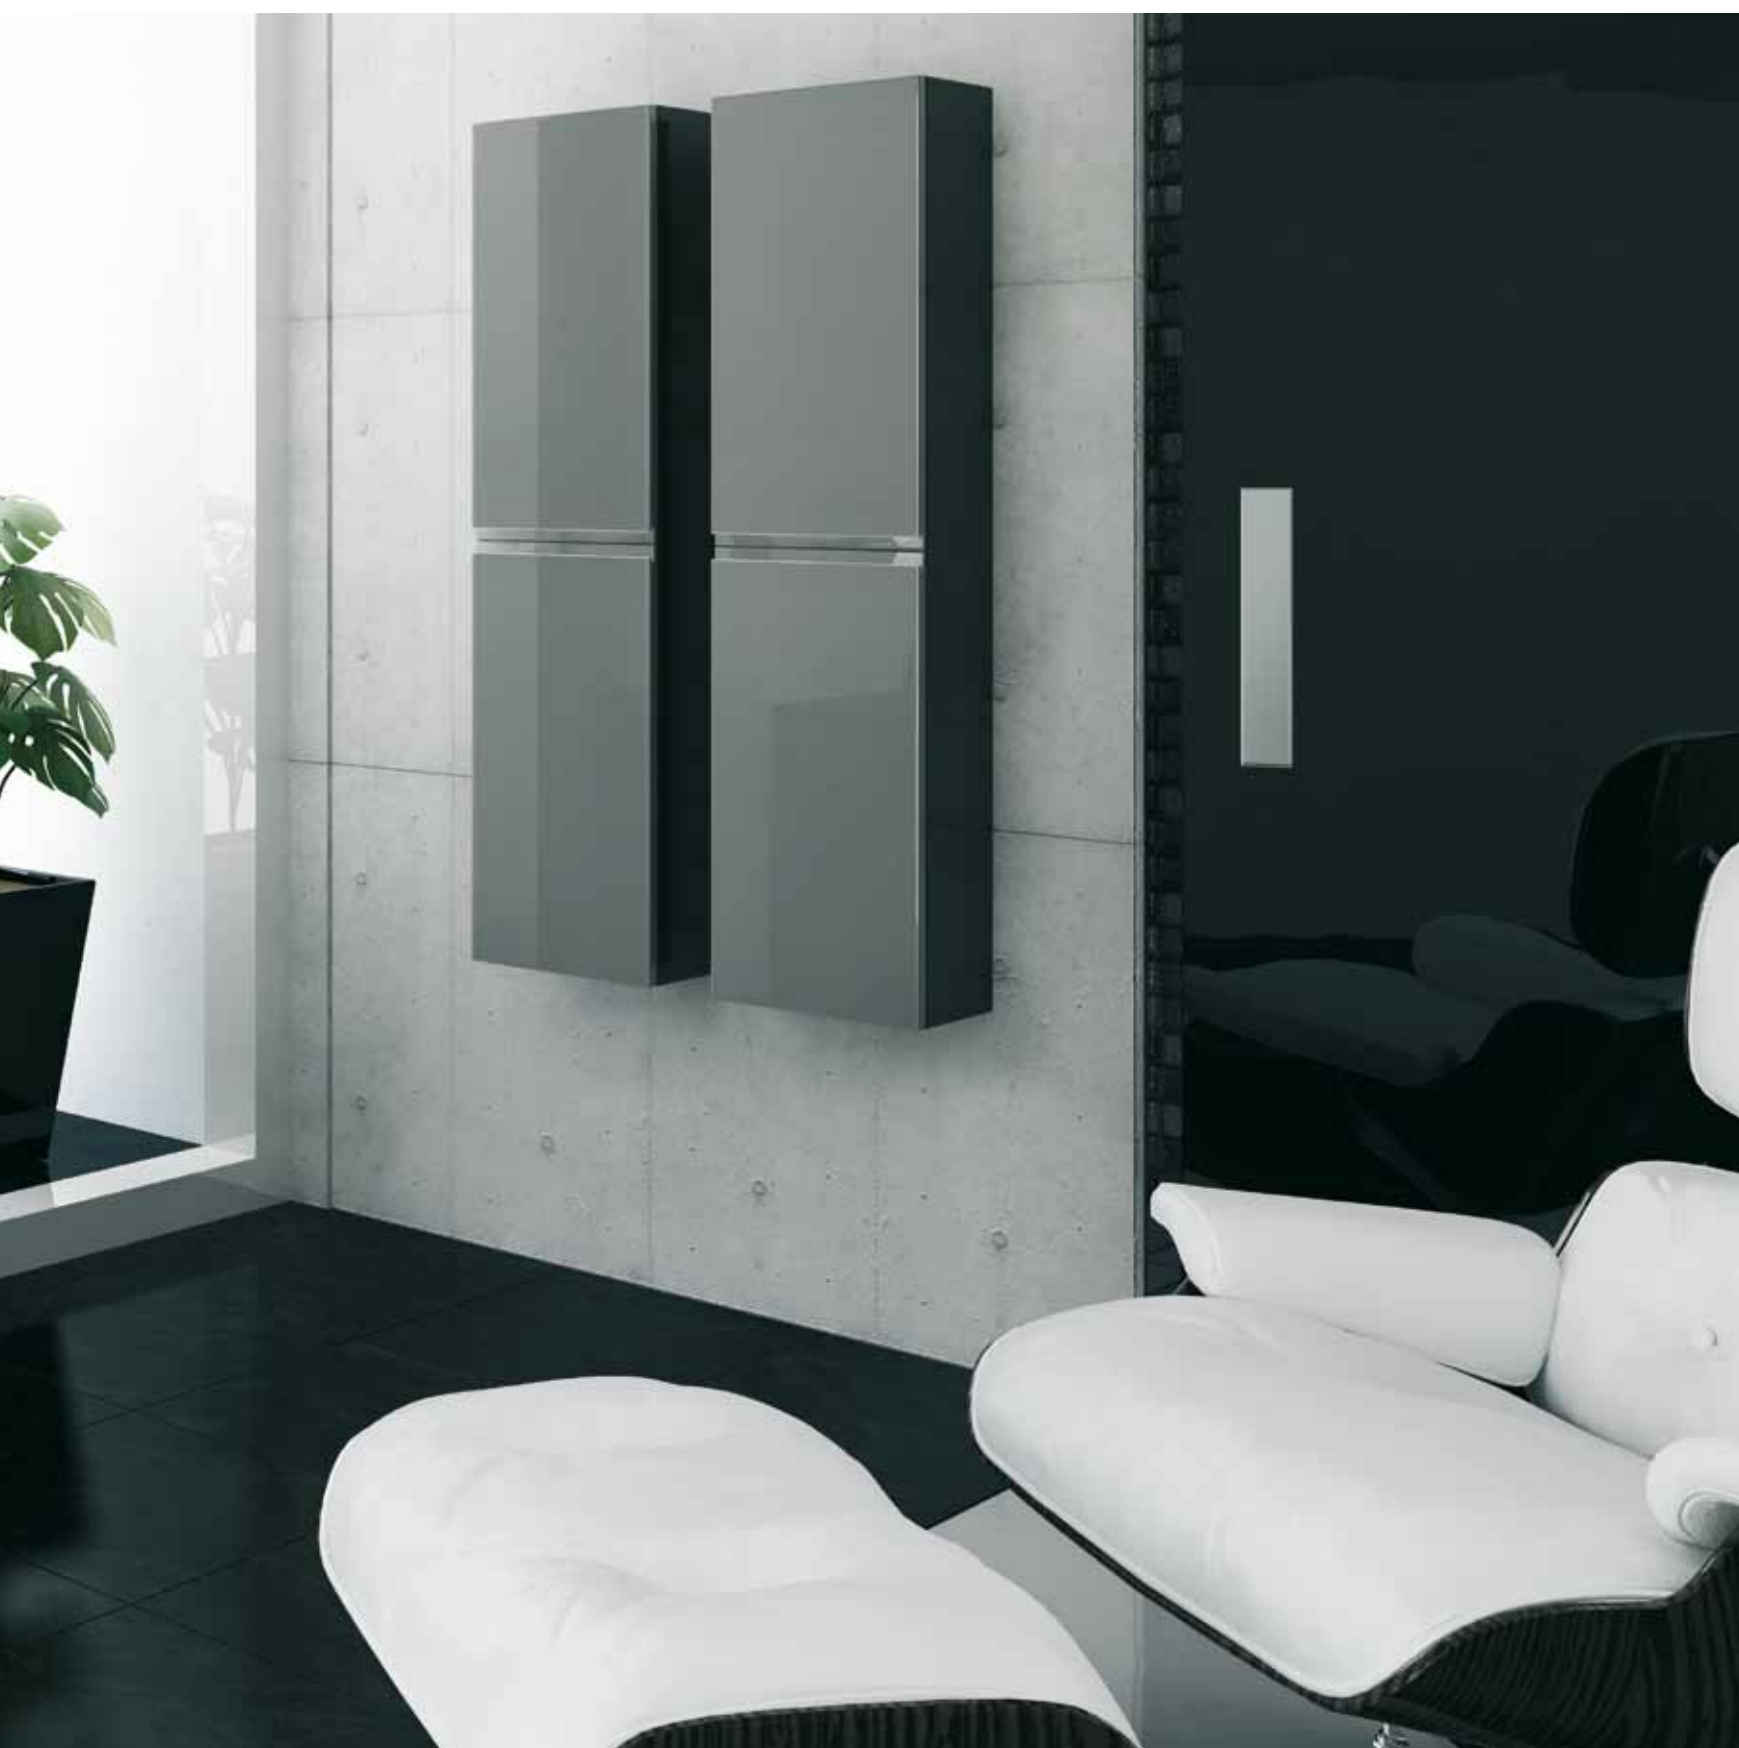

C21

2 CAJONES 32+32 :: LACA BICOLOR :: UÑERO OLA

BAJO LAVABO COMPLET, 2 CAJONES 32+32 EN LACA GRIS BICOLOR DE 90
TIRADOR UÑERO OLA

LAVABO SOLIDBATH® NEGRO DE 90

ESPEJO CONVEXO 13 EN LACA GRIS DE 90X70

APLIQUE AQ100 LED DE 49 EN CROMO

COLUMNA COMPLET, 2 PUERTAS LACA GRIS BICOLOR DE 30 CON TIRADOR UÑERO OLA