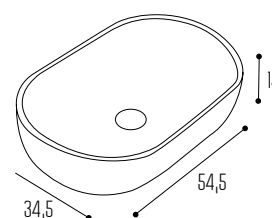

OVAL

REF. LB2 07008
Lavabo *sobreencimera*
54,5 x 34,5 x h.14 cm.