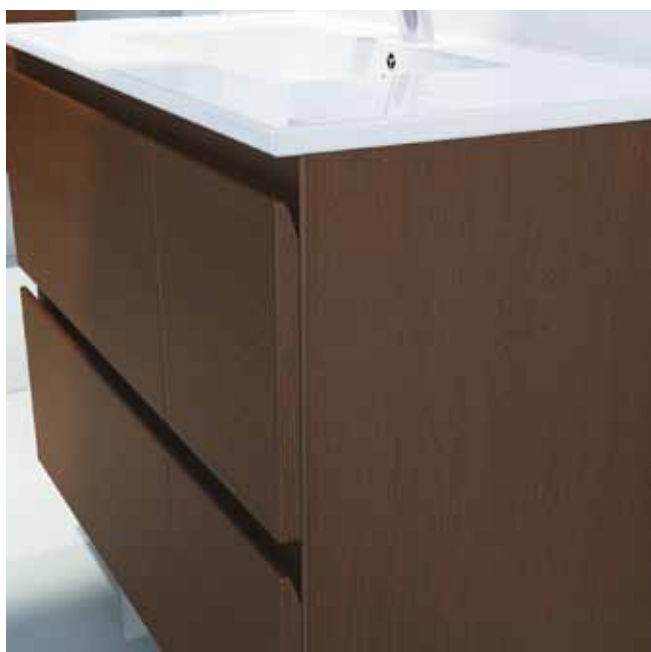

COMPLET

C13

2 CAJONES + 2 CAJONES :: MADERA WENGUÉ :: UÑERO INGLETE

BAJO LAVABO COMPLET, 2 + 2 CAJONES EN MADERA WENGUÉ CLARO DE 90 CON TIRADOR UÑERO INGLETE

LAVABO CUADRO PORCELANA BLANCA 91X46

ESPEJO FAJA EN MADERA DE 90X70

APLIQUE AQ 140 DE 88 FLUORESCENTE CROMO

COLUMNA COMPLET, 2 PUERTAS EN MADERA WENGUÉ CLARO DE DE 30 CON TIRADOR UÑERO INGLETE