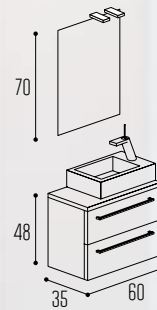

C28

1 PUERTA ABATIBLE + 1 CAJÓN
LACA :: TIRADOR ASA RECTA

BAJO LAVABO PÍCOLA, 1 PUERTA ABATIBLE/1 CAJÓN EN LACA BLANCO DE 60
CON TIRADOR ASA RECTA

ENCIMERA DE 2 LACA BLANCO DE 60

LAVABO HOX MEDIUM 50X30 SOBRENCIMERA PORCELANA BLANCO

ESPEJO LUNA LISA SIN TRASERA DE 45X70

APLIQUE AQ120 LED CROMO (2 UNID.)