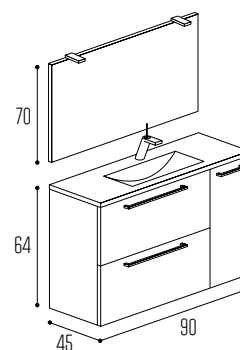

LAVABO CRISTAL COLOR CK18 DE 91X46

ESPEJO LUNA LISA SIN TRASERA DE 90X70

APLIQUE AQ140 DE 580 FLUORESCENTE CROMO

C15

2 CAJONES + 1 PUERTA :: FANTASIA PAN BRONCE

BAJO LAVABO COMPLET, 2 CAJONES/1 PUERTA EN FANTASÍA PAN BRONCE DE 90
 TIRADOR ASA RECTA
 LAVABO CUADRO PORCELANA BLANCA 91X46
 ESPEJO LUNA LISA SIN TRASERA DE 90X70
 APLIQUE AQ120 LED CROMO (2 UNID.)