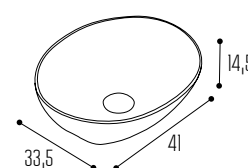

OVAL LIGHT

REF. LB2 07005
Lavabo *sobreencimera*
41 x 33,5 x h.14 cm.