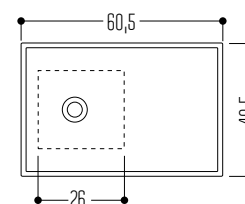

OM OUT

REF. WJS03701F
Lavabo *sobreencimera*
60 x 40 x h.11 cm.