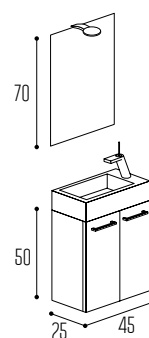

C23

2 PUERTAS :: MADERA ROBLE INGLÉS
TIRADOR ASA RECTA

BAJO LAVABO PÍCOLA, 2 PUERTAS EN MADERA ROBLE INGLÉS DE 45 CON TIRADOR ASA RECTA
LAVABO HOX MINI 45X25 SOBRECIMERA PORCELANA BLANCO
ESPEJO LUNA LISA SIN TRASERA 45X70
APLIQUE AQ130 LED CROMO

C24

2 PUERTAS :: MADERA ROBLE VELADO
TIRADOR ASA RECTA

BAJO LAVABO PÍCOLA, 2 PUERTAS EN MADERA ROBLE VELADO DE 45 CON TIRADOR ASA RECTA
LAVABO HOX MINI 45X25 SOBRECIMERA PORCELANA BLANCO
ESPEJO CANTO REDONDEADO 45X70
APLIQUE AQ130 LED CROMO