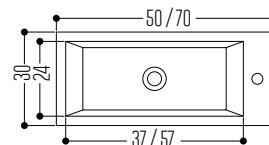

HOX

*[MINI] REF. WJS05301F
Lavabo *suspendido/sobreencimera*
45 x 25 x h.13 cm.

*[MEDIUM] REF. WJS08601F
Lavabo *suspendido/sobreencimera*
50 x 30 x h.13 cm.

*[LARGE] REF. WJS08401F
Lavabo *suspendido/sobreencimera*
70 x 30 x h.13 cm.