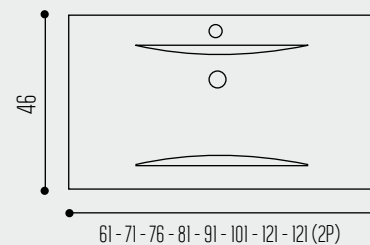

Válvula click y sifón incluido.

Porcelana

OLAS

REF. LVOL46
Encimera *lavabo*
61 - 71 - 76 - 81 - 91 - 101 - 121 - 121 (2P) x 46 cm.

CUADRO

REF. LVCU46
Encimera *lavabo*
61 - 71 - 76 - 81 - 91 - 101 - 121 - 121 (2P) x 46 cm.