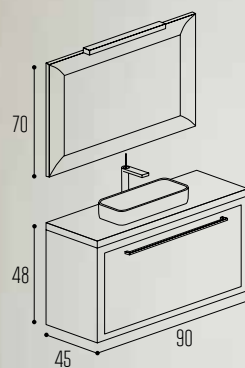

C2

1 CAJÓN :: LACA BICOLOR :: TIRADOR ASA RECTA

BAJO LAVABO CUADRO3, 1 CAJÓN EN LACA NEGRO/PLATA DE 90
TIRADOR ASA RECTA

ENCIMERA DE 3 EN LACA NEGRO DE 90 PARA LAVABO DE POSAR
LAVABO OVAL SOBRENCIMERA PORCELANA BLANCA

ESPEJO CÓNCAVO 11 EN LACA NEGRO 90X70

APLIQUE AQ140 DE 58 FLUORESCENTE CROMO