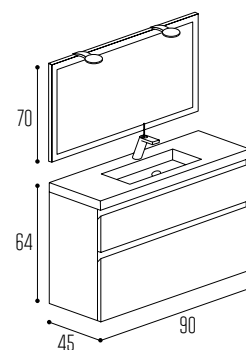

C20

2 CAJONES 24+32 :: MADERA WENGUÉ :: UÑERO INGLETE

BAJO LAVABO COMPLET, 2 CAJONES 24+32 EN MADERA WENGUÉ CLARO DE 90
TIRADOR UÑERO INGLETE

LAVABO DURIAN® CUBETA BOX EN MATE DE 91 CON FALDÓN
ESPEJO ENMARCADO MADERA 90X70
APLIQUE AQ130 LED CROMO (2UNIDS.)