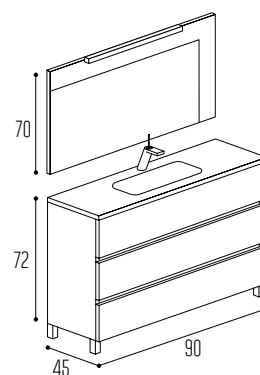

C17

3 CAJONES :: FANTASÍA LINO GRIS :: UÑERO RECTO

MUEBLE BAJO LAVABO COMPLET, 3 CAJONES EN FANTASÍA LINO GRIS DE 90
TIRADOR UÑERO RECTO 2 CALLES
LAVABO MASA BLANCA 91X46
ESPEJO ENMARCADO/DESPLAZADO EN FANTASÍA LINO GRIS 90X70
APLIQUE AQI40 DE 580 FLUORESCENTE CROMO