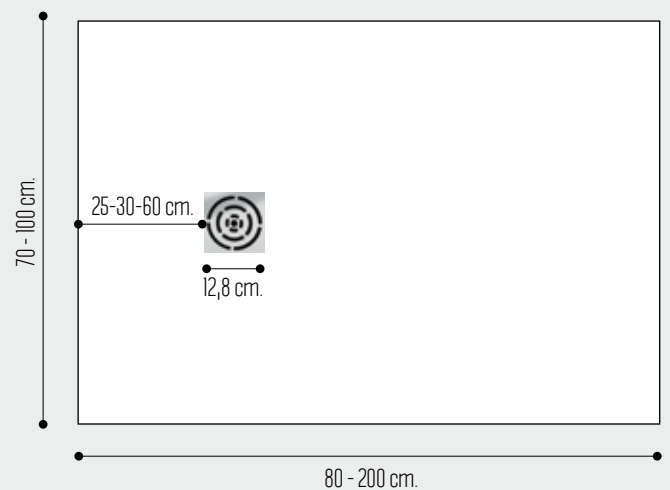

Durian®

a medida

CERTIFICADO
Applus⁺

EXPEDIENTE 10/1337-434
Deslizamiento "clase 2".

EXPEDIENTE 08/32309718
Resistencia a la abrasión de agentes químicos, resistencia a choques térmicos, resistencia a envejecimiento y resistencia a manchas.

El **Durian®** es el resultado de una sorprendente mezcla de dureza y flexibilidad, de un tacto suave y único. Es un material homogéneo por lo que no necesita ningún recubrimiento adicional al practicarle cualquier tipo de mecanizado.

El **Durian®** nos permite realizar variados diseños, tanto en líneas rectas y a diferentes medidas en longitud y profundidad. Se presenta en acabado **blanco mate**.

Formas

Dimensiones**

Medidas disponibles

Grosor : 2,5 cm.

Anchura : desde 70 hasta 100 cm.

Largo : desde 80 hasta 200 cm.

Desagüe tipo válvula Ø9 (no incluida).

Rejilla de acero inox (incluida).

* Posibilidad de cualquier medida y diseño, con la posibilidad de elegir la ubicación de la válvula.