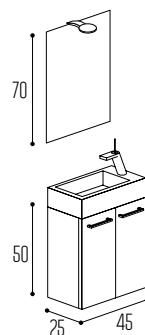

C25

2 PUERTAS :: LACA VIOLETA
TIRADOR ASA RECTA

BAJO LAVABO PÍCOLA, 2 PUERTAS EN LACA VIOLETA DE 45 CON
TIRADOR ASA RECTA
LAVABO HOX MINI 45X25 SOBRENCIMERA PORCELANA BLANCO
ESPEJO CANTO REDONDEADO 45X70
APLIQUE AQ130 LED CROMO

C26

2 PUERTAS :: LACA ROSA
TIRADOR ASA RECTA

BAJO LAVABO PÍCOLA, 2 PUERTAS EN LACA ROSA DE 45 CON
TIRADOR ASA RECTA
LAVABO HOX 45X25 SOBRENCIMERA PORCELANA BLANCO
ESPEJO LUNA LISA SIN TRASERA 45X70
APLIQUE AQ130 LED CROMO