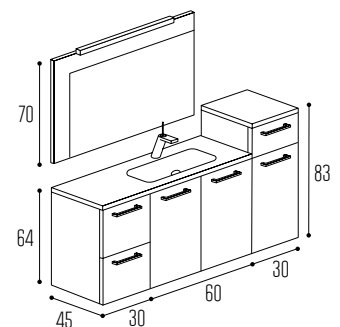

C8

2 CAJONES + 2 PUERTAS + 1 CAJÓN/1 PUERTA :: LACA BLANCA

COQUETA COMPLET, 2 CAJONES EN LACA BLANCA DE 30 CON TIRADOR ASA RECTA
 BAJO LAVABO COMPLET, 2 PUERTAS EN LACA BLANCA DE 60 CON TIRADOR ASA RECTA
 SEMICOLUMNA COMPLET, 1 CAJÓN/1 PUERTA EN LACA BLANCA/GRIS DE 30 CON TIRADOR ASA RECTA
 LAVABO MASA BLANCA DESCENTRADO HASTA 90X46
 TAPETA MASA BLANCA 30X46
 ESPEJO ENMARCADO/DESPLAZADO EN LACA GRIS 90X70
 APLIQUE AQ 140 DE 58 FLUORESCENTE CROMO