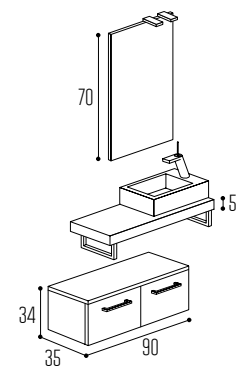

C11

ENCIMERA ATAMBORADA :: 1 CAJÓN/1 CAJÓN :: LACA TOFE

ENCIMERA EN MADERA WENGUÉ OSCURO DE 90X36X5
JUEGO SOPORTES RECTÁNGULO ENCIMERA 35
LAVABO HOX MEDIUM 50X30 SOBRENCIMERA PORCELANA BLANCO
BANCADA COMPLET, 2 CAJONES EN LACA TOFE DE 90 CON TIRADOR ASA RECTA
ESPEJO SIN TRASERA DE 50X70
APLIQUE AQ120 LED CROMO (2 UNID.)