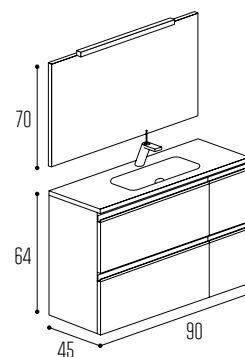

C14

4 CAJONES :: ARC PLUS BLANCO :: UÑERO OLA METÁLICO

BAJO LAVABO COMPLET, 2 + 2 CAJONES EN ARC PLUS BLANCO DE 90
TIRADOR UÑERO OLA METALICO

LAVABO CRISTAL COLOR CK18 DE 91X46

ESPEJO LUNA LISA SIN TRASERA DE 90X70

APLIQUE AQ140 DE 580 FLUORESCENTE CROMO