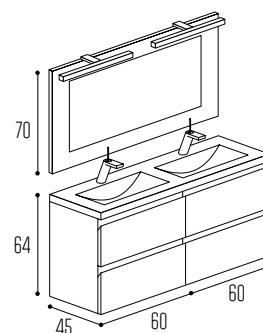

C8

2 CAJONES + 2 PUERTAS + 1 CAJÓN/1 PUERTA :: LACA BLANCA

COQUETA COMPLET, 2 CAJONES EN LACA BLANCA DE 30 CON TIRADOR ASA RECTA
 BAJO LAVABO COMPLET, 2 PUERTAS EN LACA BLANCA DE 60 CON TIRADOR ASA RECTA
 SEMICOLUMNA COMPLET, 1 CAJÓN/1 PUERTA EN LACA BLANCA/GRIS DE 30 CON TIRADOR ASA RECTA
 LAVABO MASA BLANCA DESCENTRADO HASTA 90X46
 TAPETA MASA BLANCA 30X46
 ESPEJO ENMARCADO/DESPLAZADO EN LACA GRIS 90X70
 APLIQUE AQ 140 DE 58 FLUORESCENTE CROMO