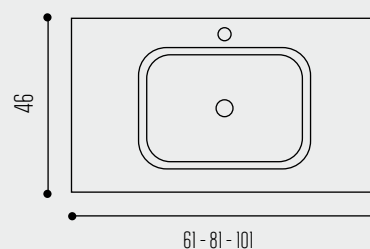

MINI

*[61] REF. LVMI36
Encimera *lavabo*
61 x 36 cm.

*[81] REF. LVMI36
Encimera *lavabo*
81 x 36 cm.

HOX

*[MINI] REF. WJS05301F
Lavabo *suspendido/sobreencimera*
45 x 25 x h.13 cm.

*[MEDIUM] REF. WJS08601F
Lavabo *suspendido/sobreencimera*
50 x 30 x h.13 cm.