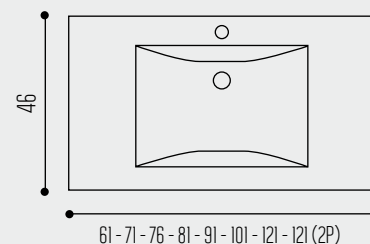

Porcelana

OLAS

REF. LVOL46
Encimera *lavabo*
61 - 71 - 76 - 81 - 91 - 101 - 121 - 121 (2P) x 46 cm.

CUADRO

REF. LVCU46
Encimera *lavabo*
61 - 71 - 76 - 81 - 91 - 101 - 121 - 121 (2P) x 46 cm.

REF. LVCU40
Encimera *lavabo*
61 - 71 - 81 - 91 - 101 x 40 cm.

NORMAL

*[60] REF. WS11101F
Lavabo suspendido/sobreencimera/encastre
60 x 45 cm.

*[80] REF. WS11001F
Lavabo suspendido/sobreencimera/encastre
80 x 45 cm.

*[100] REF. WS10901F
Lavabo suspendido/sobreencimera/encastre
100 x 45 cm.

ROMO

*[61] REF. LVR046
Encimera *lavabo*
61 x 46 cm.

*[81] REF. LVR046
Encimera *lavabo*
81 x 46 cm.

*[101] REF. LVR046
Encimera *lavabo*
101 x 46 cm.

MINI

*[61] REF. LVMI36
Encimera *lavabo*
61 x 36 cm.

*[81] REF. LVMI36
Encimera *lavabo*
81 x 36 cm.