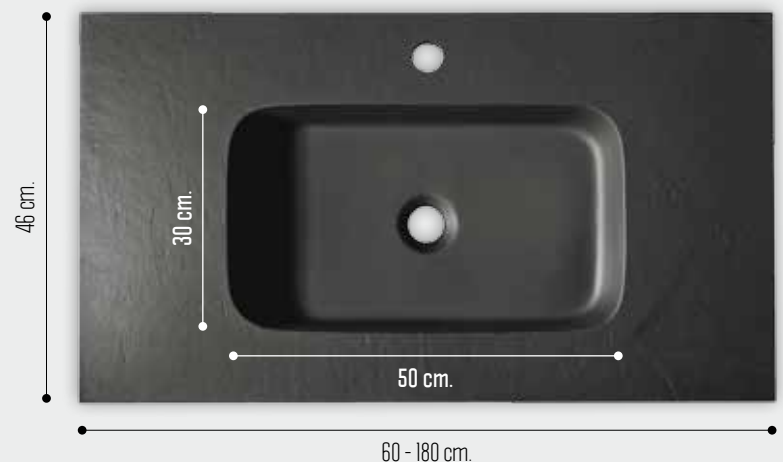

Dimensiones

Medidas disponibles:

Grosor : 2 cm.

Anchura : 46 cm.

Largo : desde 60 hasta 180 cm.

Válvula click y sifón incluido.