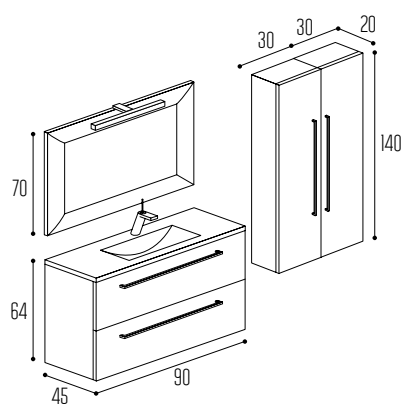

COMPLET

C18

2 CAJONES 32+32 :: ARC PLUS NEGRO :: T. ASA RECTA

MUEBLE BAJO LAVABO COMPLET, 2 CAJONES 32+32 EN ARC PLUS NEGRO DE 90 TIRADOR ASA RECTA

LAVABO CUADRO PORCELANA BLANCA 91X46

ESPEJO CÓNCAVO 11 EN LACA NEGRO DE 90X70

APLIQUE A0100 LED DE 49 EN CROMO

COLUMNA COMPLET, 1 PUERTA EN ARC PLUS NEGRO DE 30 CON TIRADOR ASA RECTA (2 UNID.)