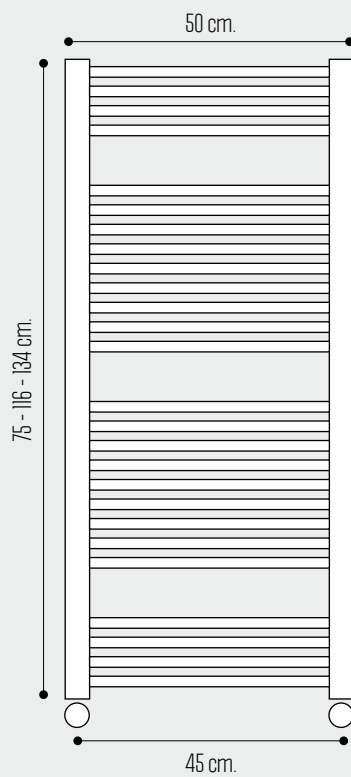

Características

La particular tecnología utilizada para su construcción y los materiales empleados le atribuye un óptimo rendimiento de calor también cuando trabaja a bajas temperaturas.

Radiador toallero en acero. Elementos horizontales de tubos redondos, $\varnothing$ 25 mm. Colectores verticales laterales de sección semicircular 40 x 30 mm. Rosca $\frac{1}{2}$ " gas a derecha. Presión máxima de trabajo admitida, 8 bar. Temperatura máxima admitida, 95°C.