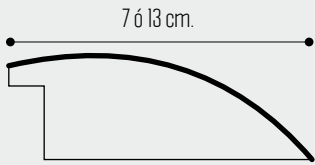

Espejos

lacados a medida

Forma