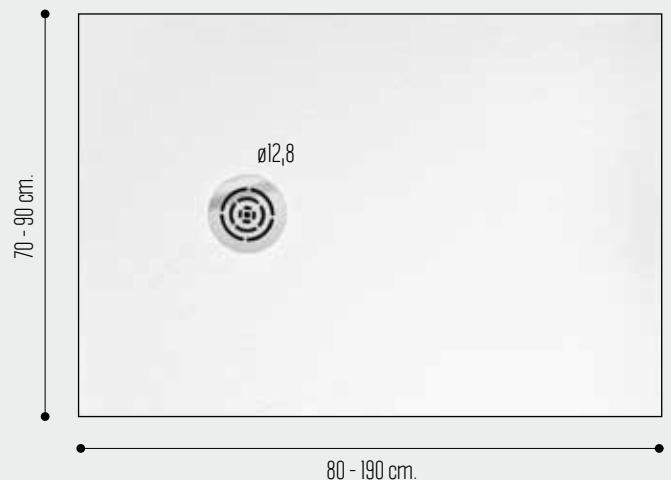

SolidBath

a medida

SolidBath® se puede pedir a medida para facilitar al máximo la adaptación al baño del cliente. Se coloca sobre suelo enrasado ya que el propio plato tiene el desnivel necesario para la evacuación el agua. Se presenta en diferentes colores.

Textura Pizarra

SolidBath® es un compuesto de resinas, de superficie antideslizante caracterizado por su dureza y calidez al tacto, así como su resistencia a los agentes corrosivos externos. De fácil mantenimiento y limpieza gracias a sus características.

Colores

Colores de serie :

Colores especiales :

Dimensiones

Medidas disponibles

Grosor : 3 cm.

Anchura : desde 70 hasta 90 cm.

Largo : desde 80 hasta 190 cm.

Válvula $\varnothing 9$ (incluida).

Rejilla incluida de acero inox (incluida).