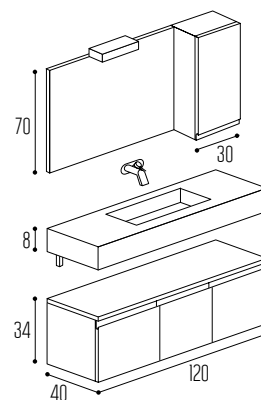

LAVABO DURIAN® 90 + 3 CAJONES :: LACA PERLA :: UÑERO OLA

LAVABO DURIAN® CUBETA BOX EN PULIDO BRILLO DE 121 CON FALDÓN
BANCADA COMPLET, 3 CAJONES EN LACA PERLA DE 120 CON TIRADOR UÑERO OLA
JUEGO SOPORTES ÁNGULO 41
ESPEJO LUNA LISA CON TRASERA 90X70
APLIQUE AQ150 B/CONSUMO CROMO
ALTO COMPLET, 1 PUERTA EN LACA PERLA DE 30 CON TIRADOR UÑERO OLA