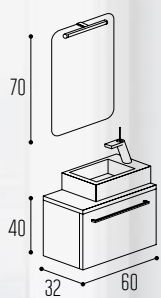

C26

2 PUERTAS :: LACA ROSA
TIRADOR ASA RECTA

BAJO LAVABO PÍCOLA, 2 PUERTAS EN LACA ROSA DE 45 CON
TIRADOR ASA RECTA
LAVABO HOX 45X25 SOBRENCIMERA PORCELANA BLANCO
ESPEJO LUNA LISA SIN TRASERA 45X70
APLIQUE AQ130 LED CROMO

C27

1 PUERTA ABATIBLE :: FANTASÍA LINO
LINO :: TIRADOR ASA RECTA

BAJO LAVABO PÍCOLA, 1 PUERTA ABATIBLE EN FANTASÍA LINO NEGRO 60 CON TIRADOR ASA RECTA
ENCIMERA DE 2 FANTASÍA LINO NEGRO DE 60
LAVABO HOX MEDIUM 50X30 SOBRENCIMERA PORCELANA BLANCO
ESPEJO CANTO REDONDEADO 45X70
APLIQUE AQ110 LED CROMO