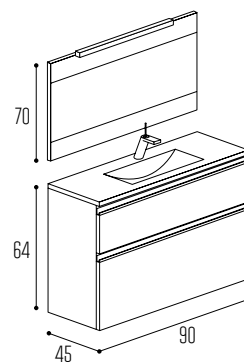

C19

2 CAJONES 24+40 :: ARC PLUS MALVA :: UÑERO OLA METALICO

BAJO LAVABO COMPLET, 2 CAJONES 24+40 EN ARC PLUS MALVA DE 90
TIRADOR UÑERO OLA METÁLICO
LAVABO MASA BLANCA 91X46
ESPEJO FAJA EN ARC PLUS MALVA DE 90X70
APLIQUE AQ140 DE 580 FLUORESCENTE CROMO