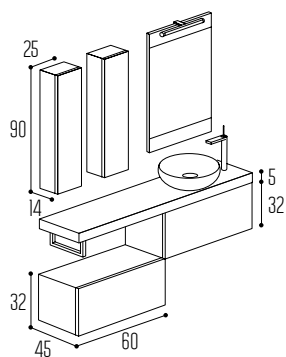

BAJO LAVABO COMPLET, 1 CAJÓN EN LACA CREMA DE 60 APERTURA PUSH

COQUETA COMPLET, 1 CAJÓN EN LACA CREMA DE 60 APERTURA PUSH

ENCIMERA EN LACA BLANCO DE 120X5

LAVABO OVAL LIGHT SOBRENCIMERA PORCELANA BLANCO

JUEGO SOPORTES RECTÁNGULO ENCIMERA 41

ESPEJO FAJA EN LACA CREMA DE 50X90*

APLIQUE APLICADOR LED DE 28 EN CROMO

ALTO COMPLET, 1 PUERTA EN LACA CREMA DE 25X90* APERTURA PUSH

ALTO COMPLET, 1 PUERTA EN LACA CREMA DE 25X90* APERTURA PUSH

C11

ENCIMERA ATAMBORADA :: 1 CAJÓN/1 CAJÓN :: LACA TOFE