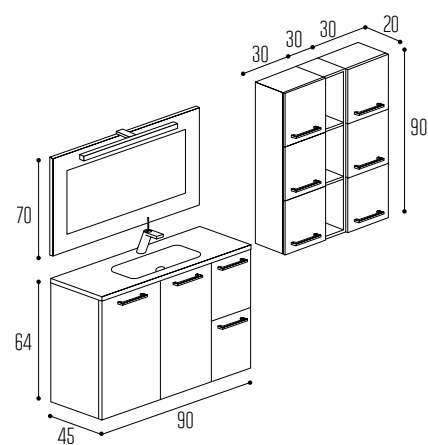

C22

2 PUERTAS + 2 CAJONES :: LACA :: TIRADOR ASA RECTA

BAJO LAVABO COMPLET, 2 PUERTAS/2 CAJONES EN LACA CAPUCHINO 90
TIRADOR ASA RECTA

LAVABO CRISTAL COLOR CK 17 J DE 91X46

ESPEJO PLANO 12 EN LACA BEIGE DE 90X70

APLIQUE AQ140 DE 580 FLUORESCENTE CROMO

COLUMNA COMPLET, 3 PUERTAS EN LACA CAPUCHINO DE 30

COLUMNA COMPLET, 3 HUECOS EN LACA CAPUCHINO DE 30